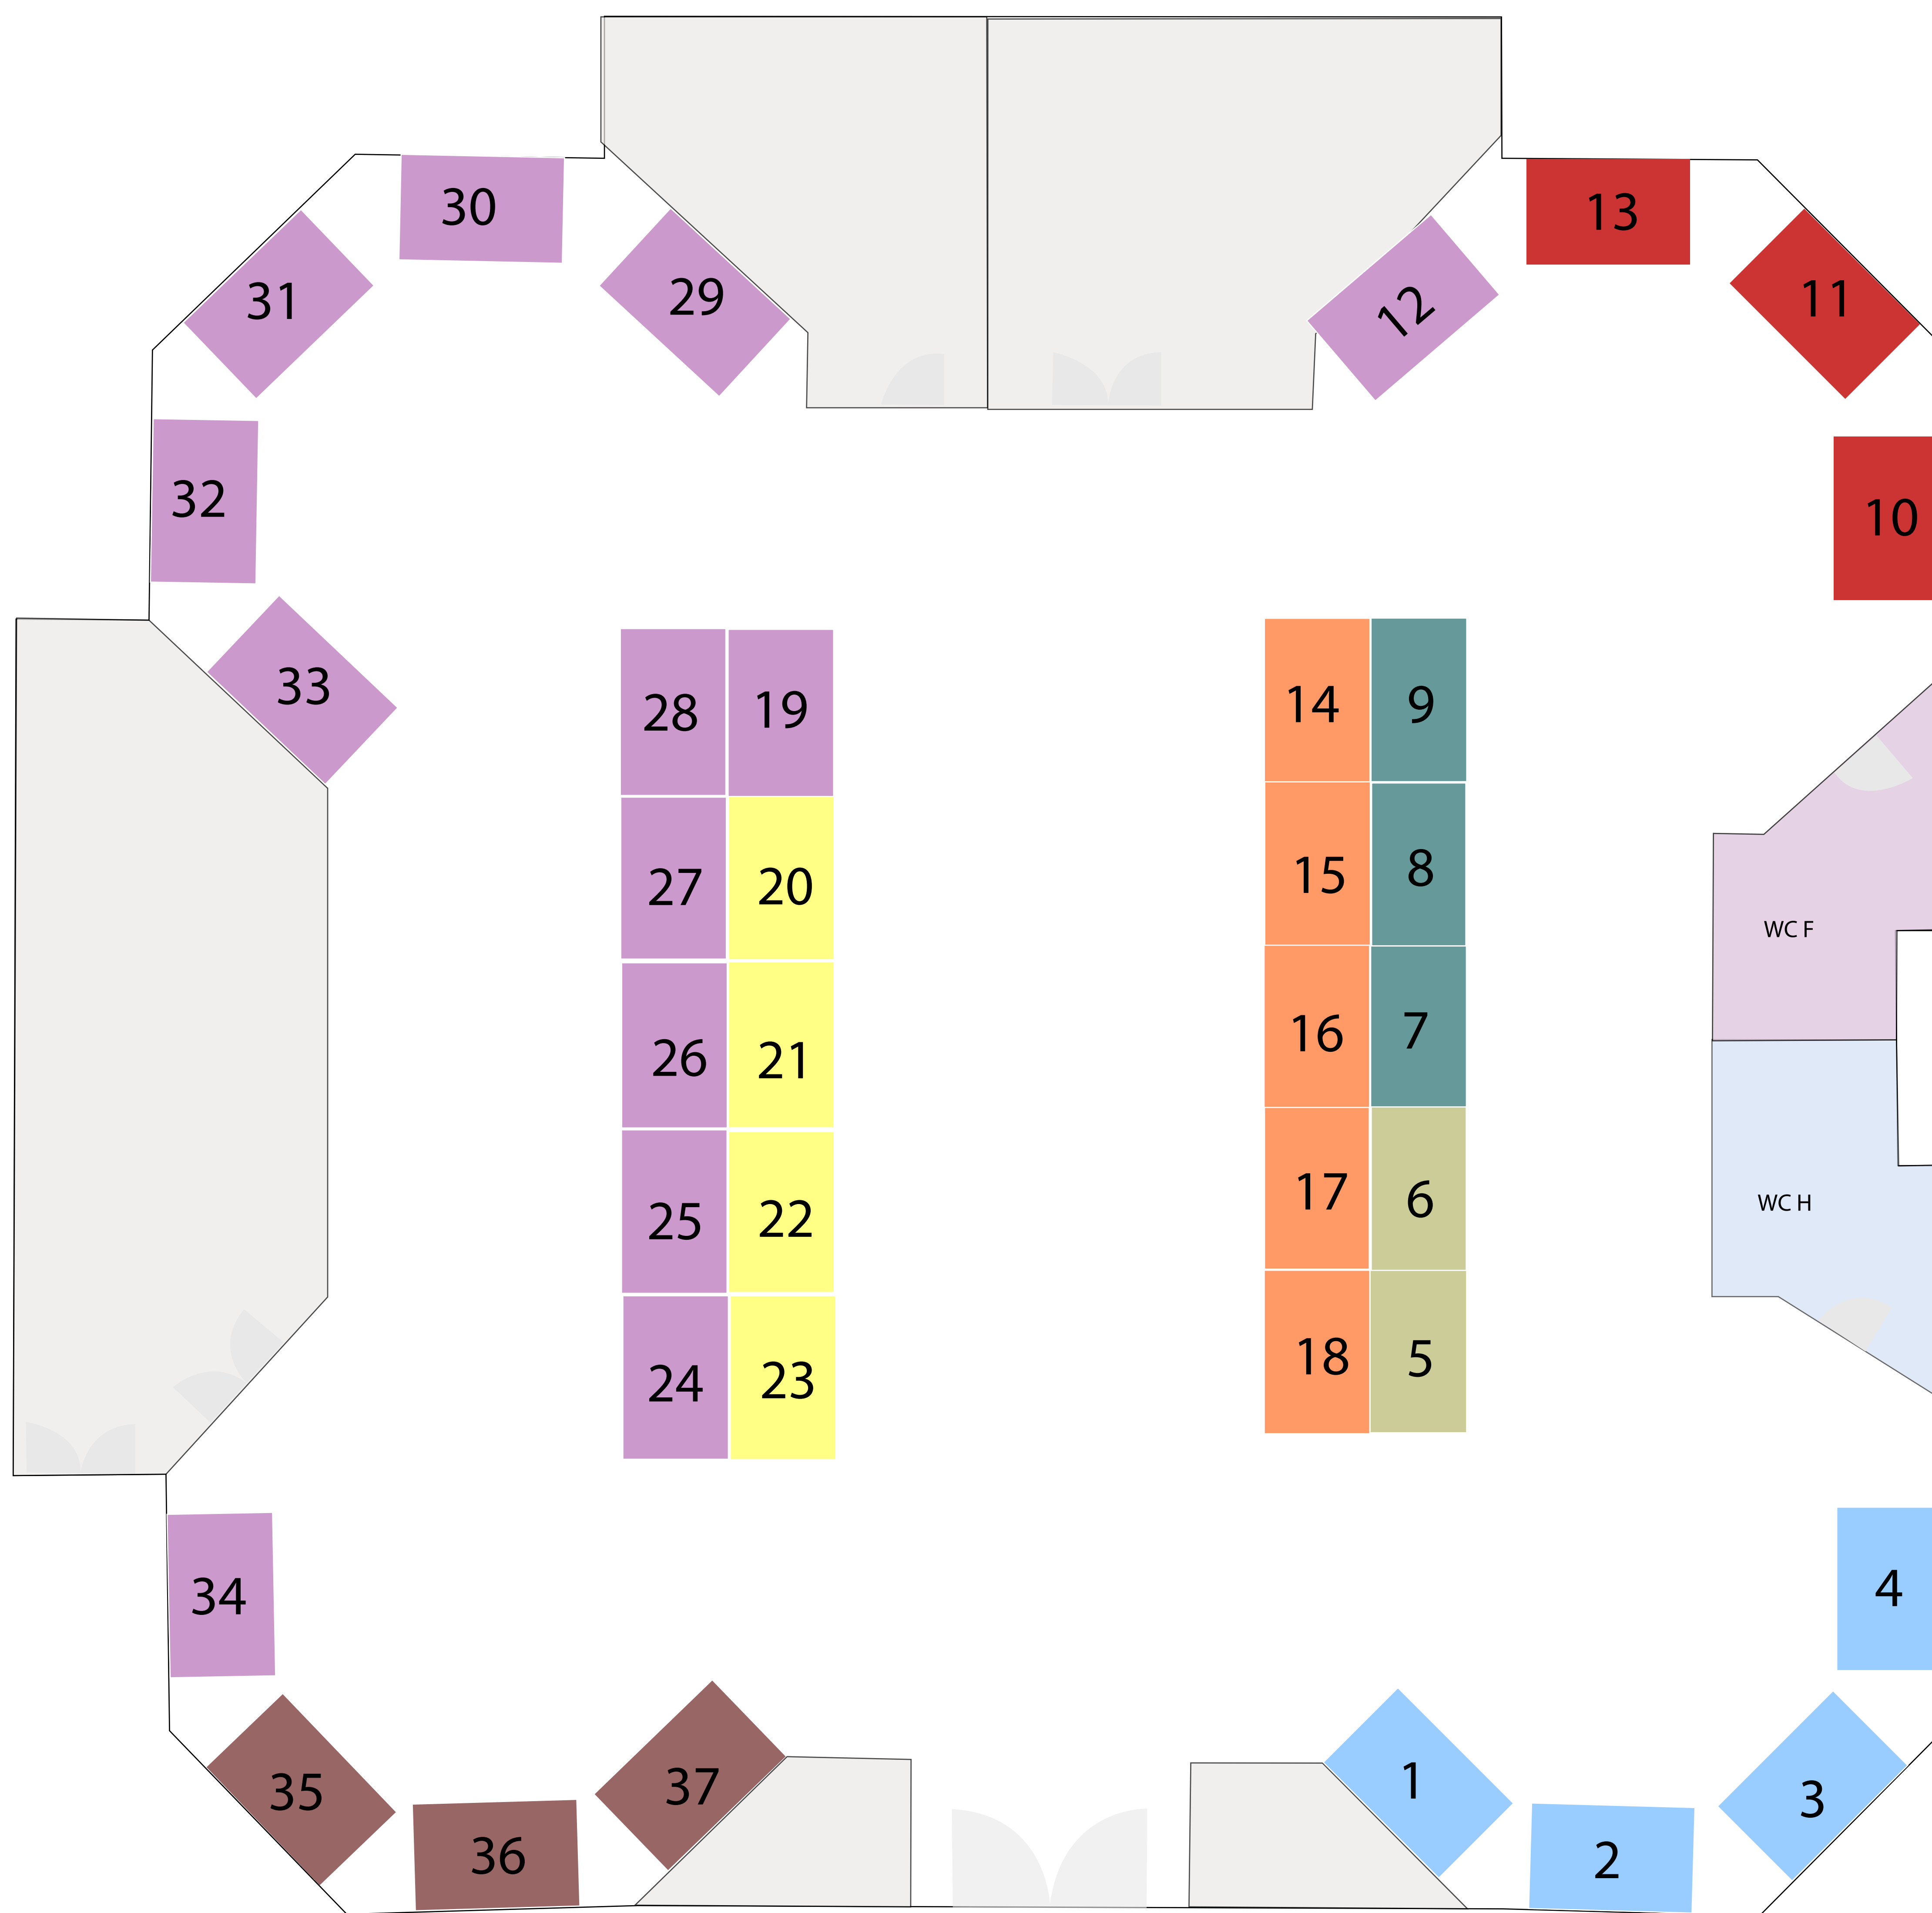

SALLE A : 37 stands

Légende

- | | | | |
|--|---------------|---|-------------------|
|  | CPGE |  | INGENIEUR |
|  | COMMERCE |  | IUT |
|  | COMMUNICATION |  | RESEAU AFRICA SUP |
|  | HÔTELLERIE |  | RESEAU EFM |