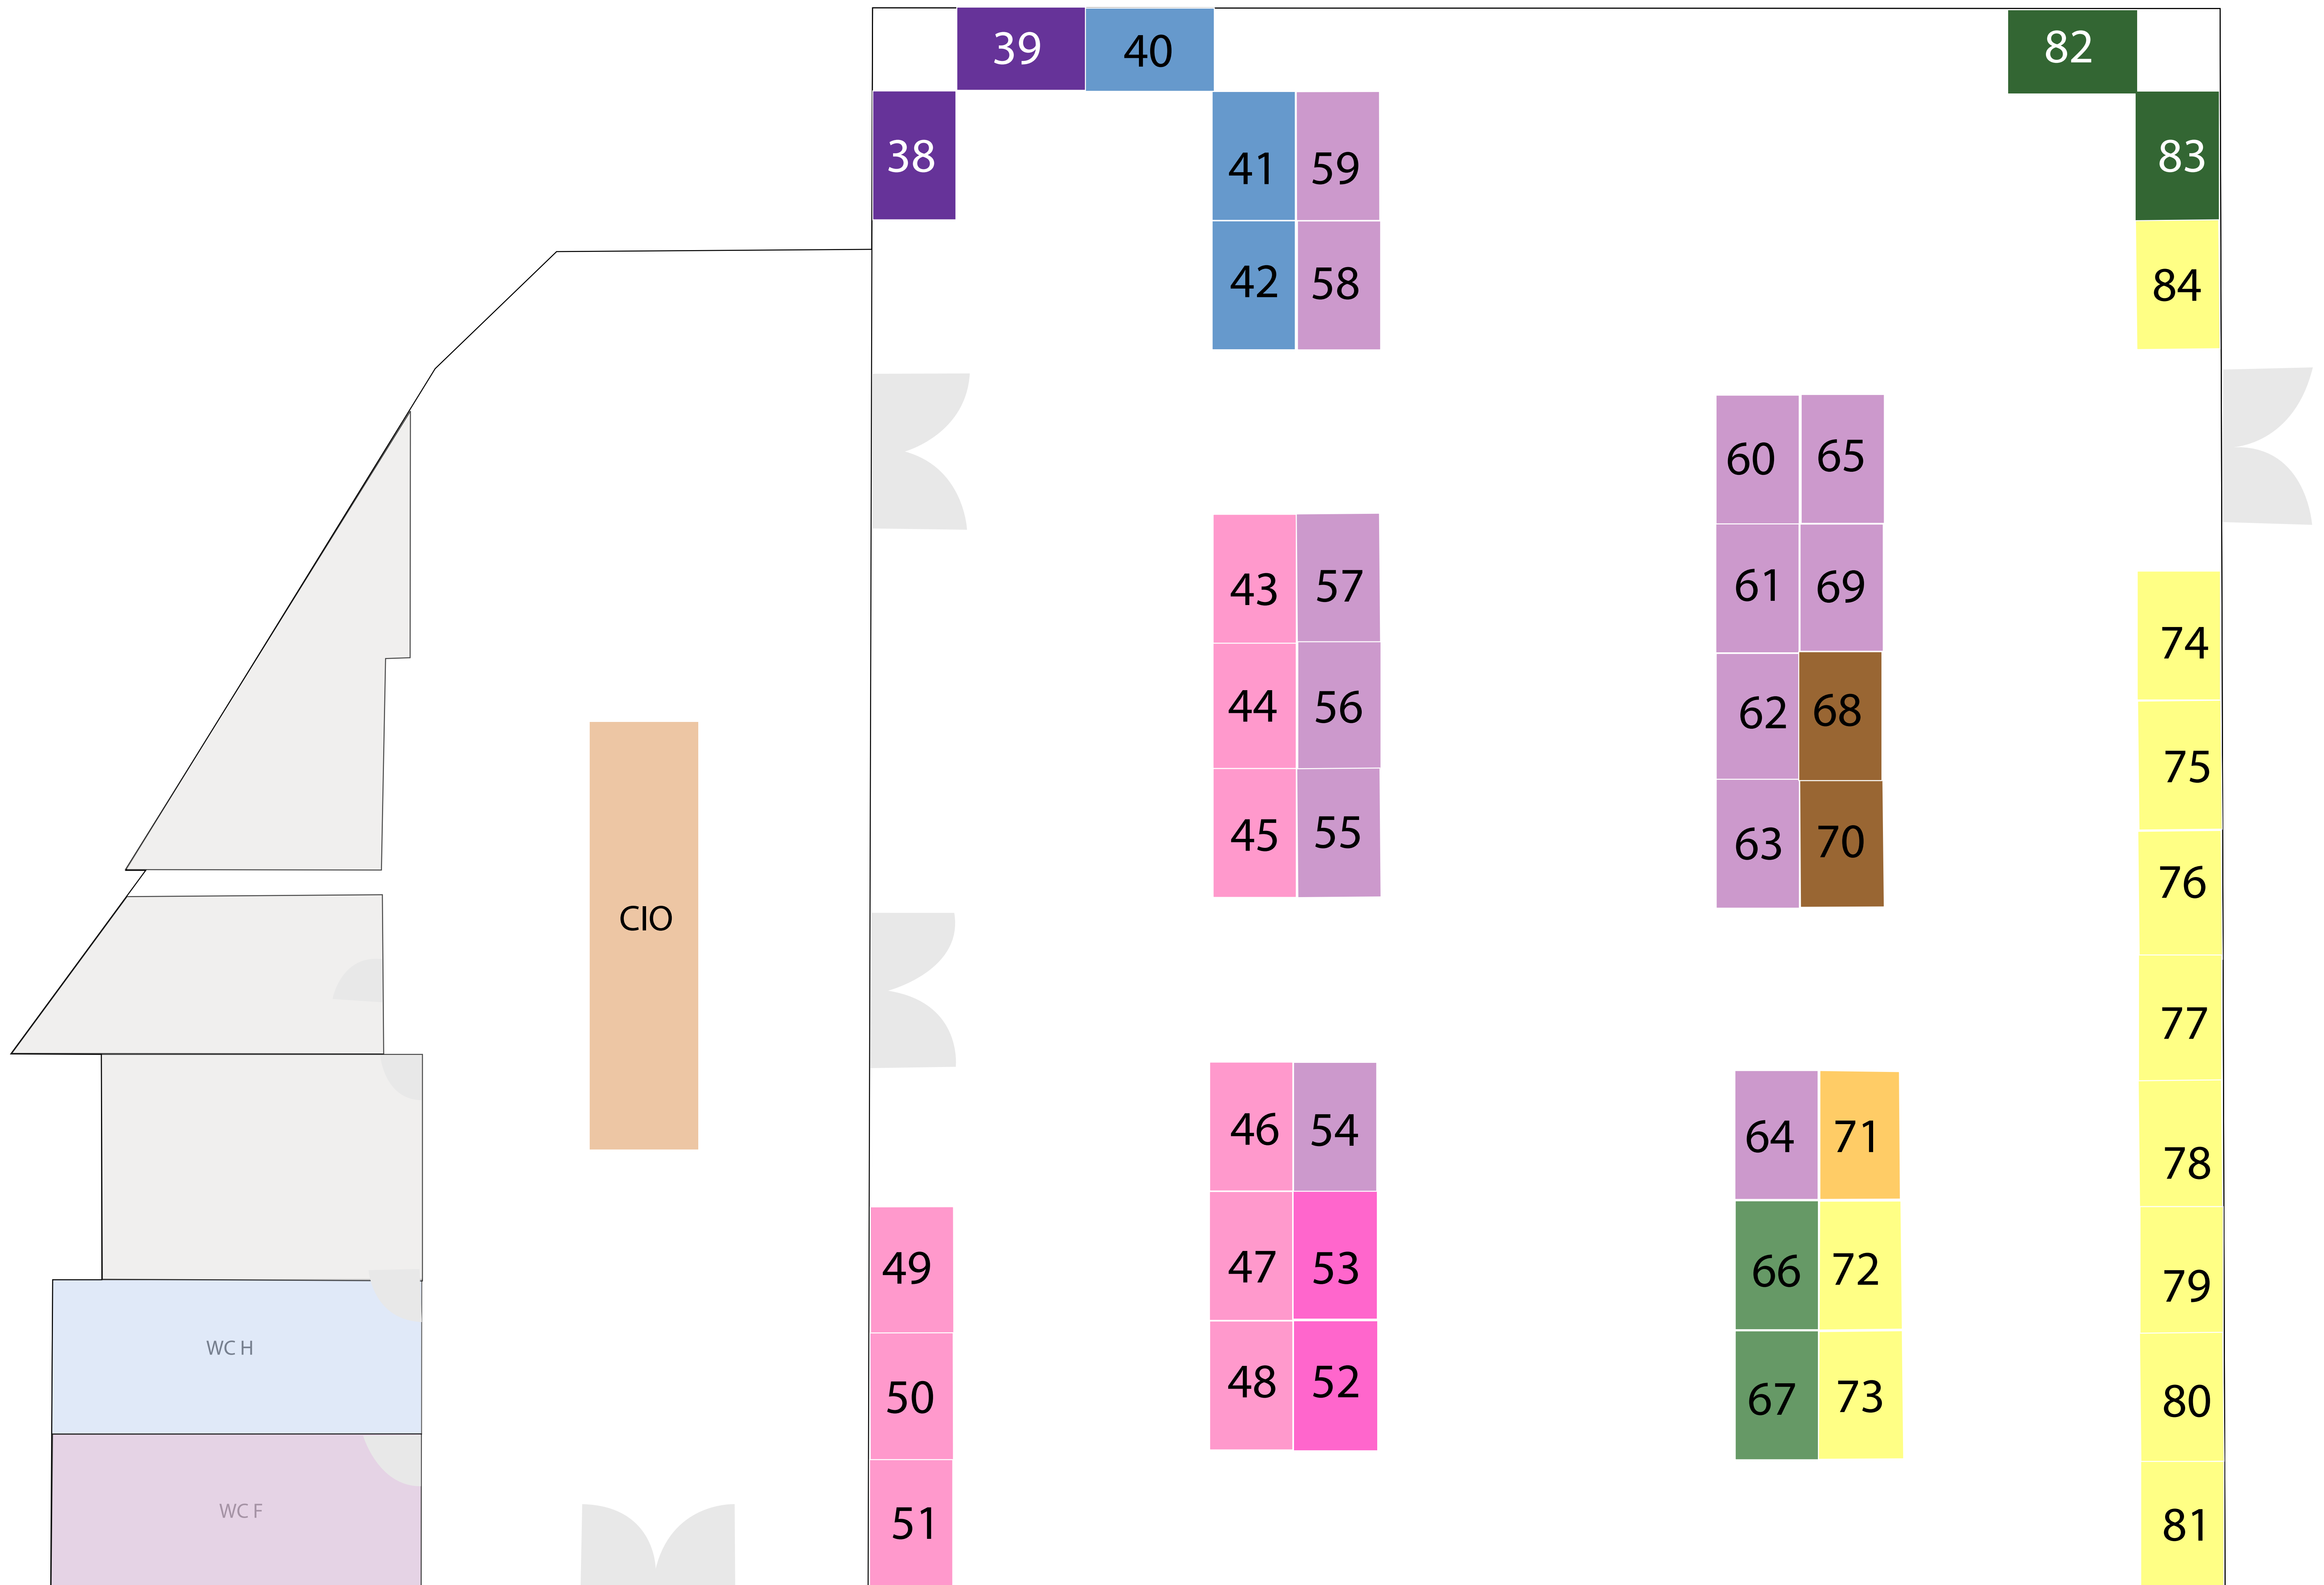

SALLE A : 37 stands

Légende

- | | | | |
|--|---------------|---|-------------------|
|  | CPGE |  | INGENIEUR |
|  | COMMERCE |  | IUT |
|  | COMMUNICATION |  | RESEAU AFRICA SUP |
|  | HÔTELLERIE |  | RESEAU EFM |

SALLE B : 47 stands

Légende

LISTE EXPOSANTS

A

- 01 Lycée du Parc
- 02 Cité scolaire Lakanal
- 03 Lycée Ozenne
- 04 Lycée Saint-Louis
- 05 IUT de Roanne
- 06 IUT Paul Sabatier de Toulouse
- 07 GS La Résidence – CPGE
- 08 Lycée Descartes – CPGE
- 09 Lycée Regnaut – BTS
- 10 Eduservices – My French Degree
- 11 EFAP
- 12 ISTECS BS
- 13 OMNES
- 14 Ecole Vatel Bordeaux
- 15 Ferrières Hospitality & Luxury Management School
- 16 Institut Lyfe
- 17 Luxury Hotel School Paris
- 18 Sommet Education (ecole Ducasse – Glion Institute of Higher Education – Les roches)
- 19 IMT Business School
- 20 Ecole Polytechnique
- 21 CentraleSupélec
- 22 INSA Lyon
- 23 Sup Biotech
- 24 Audencia
- 25 EDHEC BS
- 26 ESSEC Paris
- 27 EM Lyon
- 28 EM Normandie
- 29 ESSCA
- 30 IESEG
- 31 IPAG
- 32 ISG BS
- 33 NEOMA BS
- 34 SKEMA
- 35 Collège de Paris
- 36 Ecole Centrale Casablanca
- 37 EIGSI